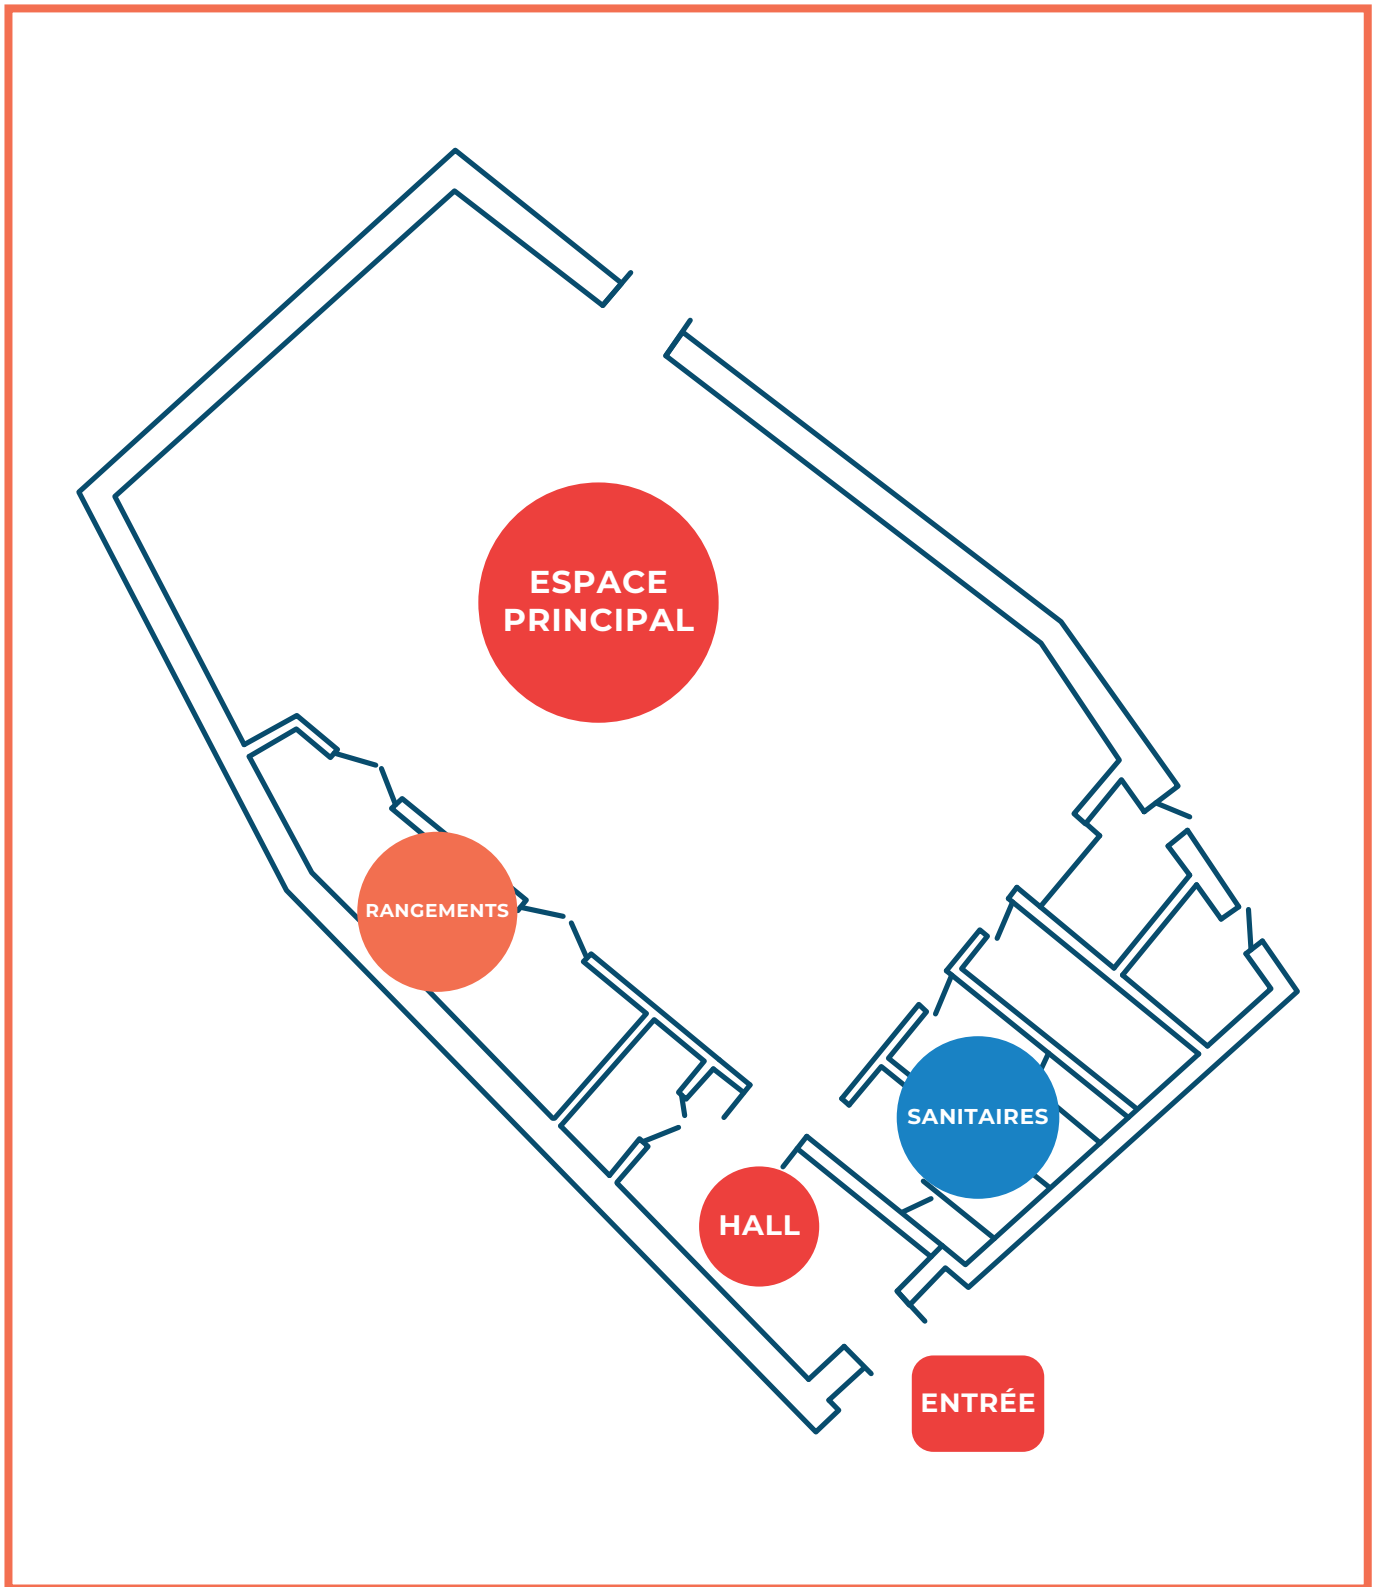

SALLE PIERROT MARTIN

📍 31 Rue du 8 Mai 1945, 85600 Montaigu-Vendée (Montaigu)

Située dans le quartier des Hauts de Montaigu notre salle polyvalente est dédiée aux activités scolaires et de motricité. Elle est également mise à disposition aux associations pour des réunions le soir et le week-end.

CAPACITÉ D'ACCUEIL

- Debout : **200 personnes**
- Spectacle assis :
60 personnes

ESPACES INTÉRIEURS

- Salle : **292 m²**
- Sanitaires

ESPACES EXTÉRIEURS

- Parkings des établissements scolaires Jules Ferry et Jules Verne

ÉQUIPEMENTS

Mobilier

- 17 Tables (**152x70**)
- 60 Chaises

Matériel

- Vidéoprojecteur
- 2 Micros HF
- 1 Micro filaire
- Console son
- 2 Enceintes
- Ampli

RENSEIGNEMENTS COMPLÉMENTAIRES

- Heure de fermeture : **2h** le week-end et **1h** la semaine
- Wifi non disponible