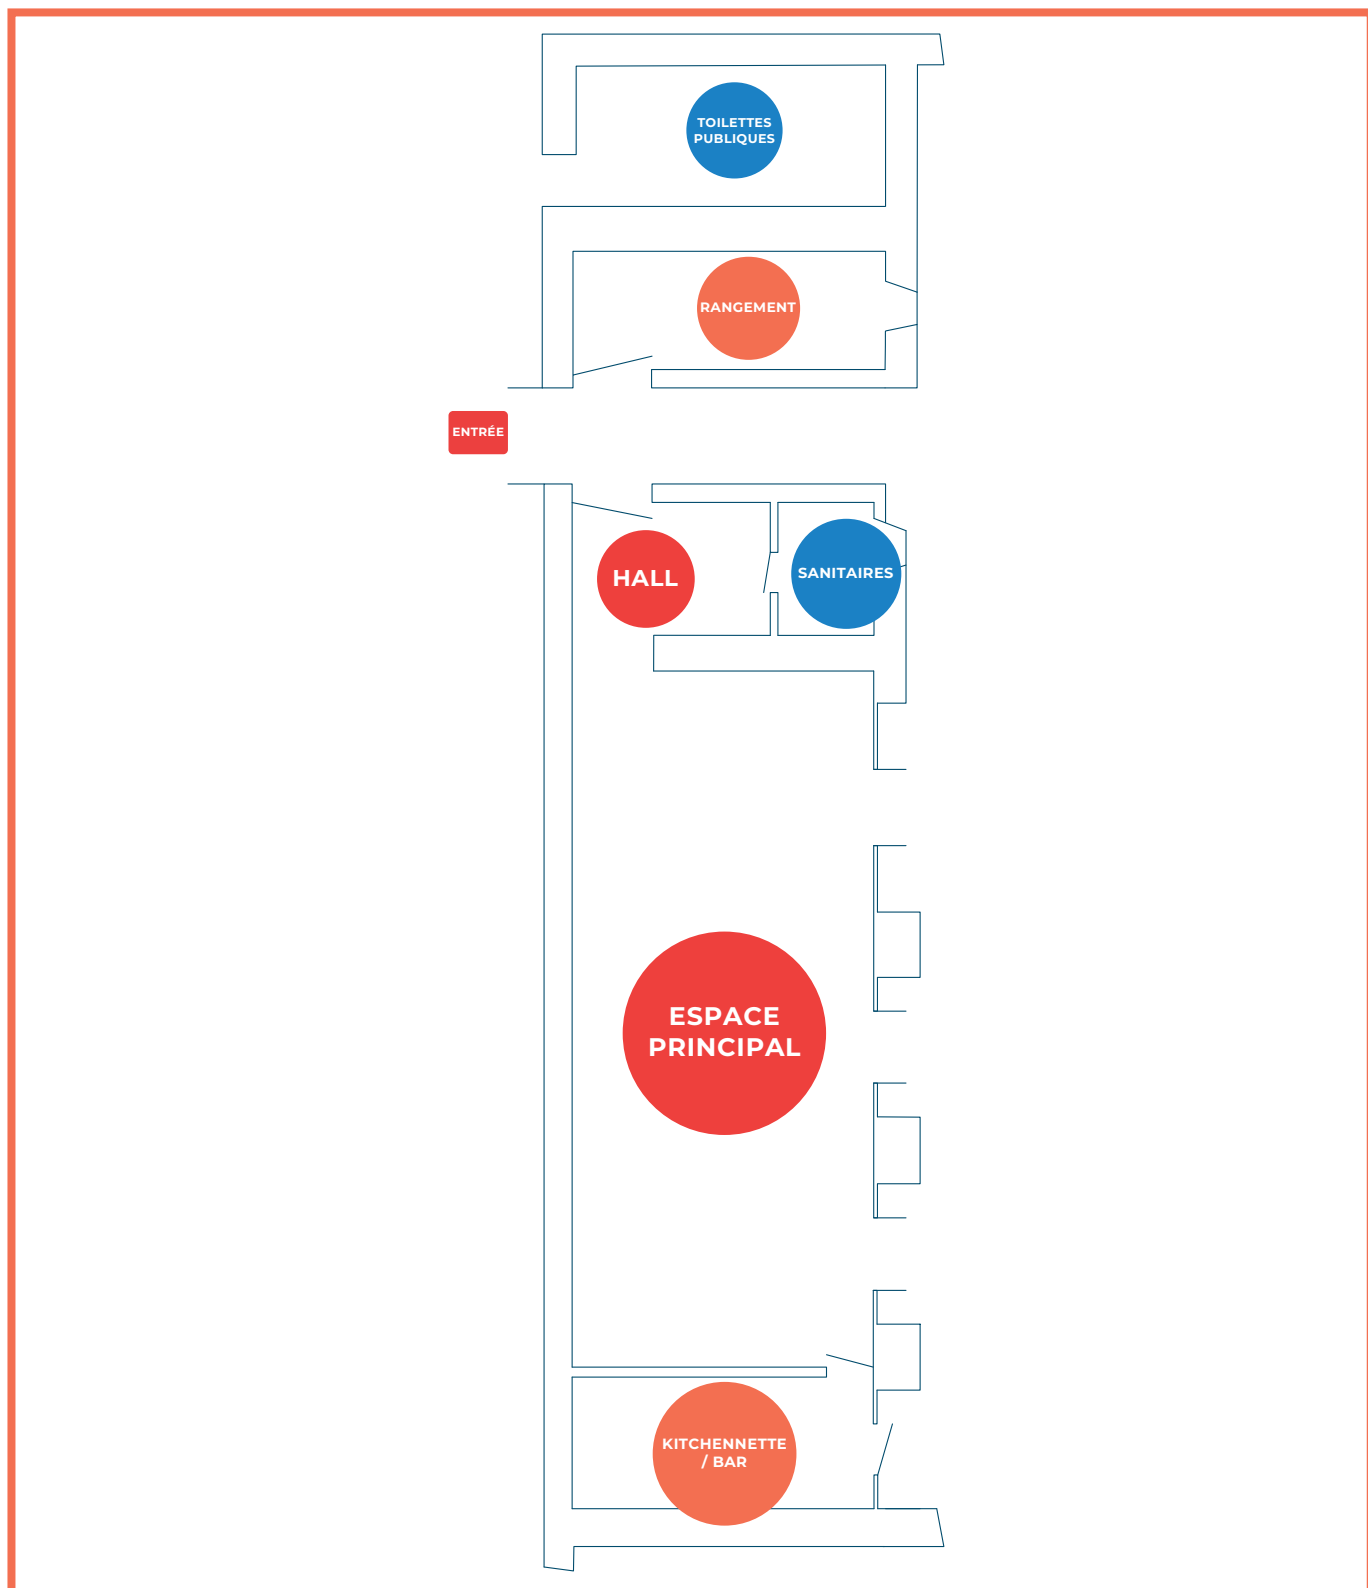

ÉCURIES DU PRESBYTÈRE

📍 32 rue Notre Dame, 85600 Montaigu-Vendée (Boufféré)

CAPACITÉ D'ACCUEIL

- Repas assis : **32 personnes**

ESPACES INTÉRIEURS

- Salle : **50 m²**
- Espace kitchenette/
bar ouvert
- Sanitaires

ESPACES EXTÉRIEURS

- Parking salle omnisport
- Aire de jeux à proximité
- Cour fermé

ÉQUIPEMENTS

Mobilier

- 10 Tables (**160x80**)
- 32 Chaises
- 1 Portant cintre

Bar

- 1 Frigo (2 étagères, 1 bac)
- 1 Congélateur haut (2 niveaux)
- 1 Évier
- 1 Cafetière

RENSEIGNEMENTS COMPLÉMENTAIRES

- Heure de fermeture : **23h**
- Heure d'arrêt de la musique : **23h**
- Wifi non disponible

CONTACT

Service Vie associative et Gestion des salles

 vie-associative@montaigu-vendee.com